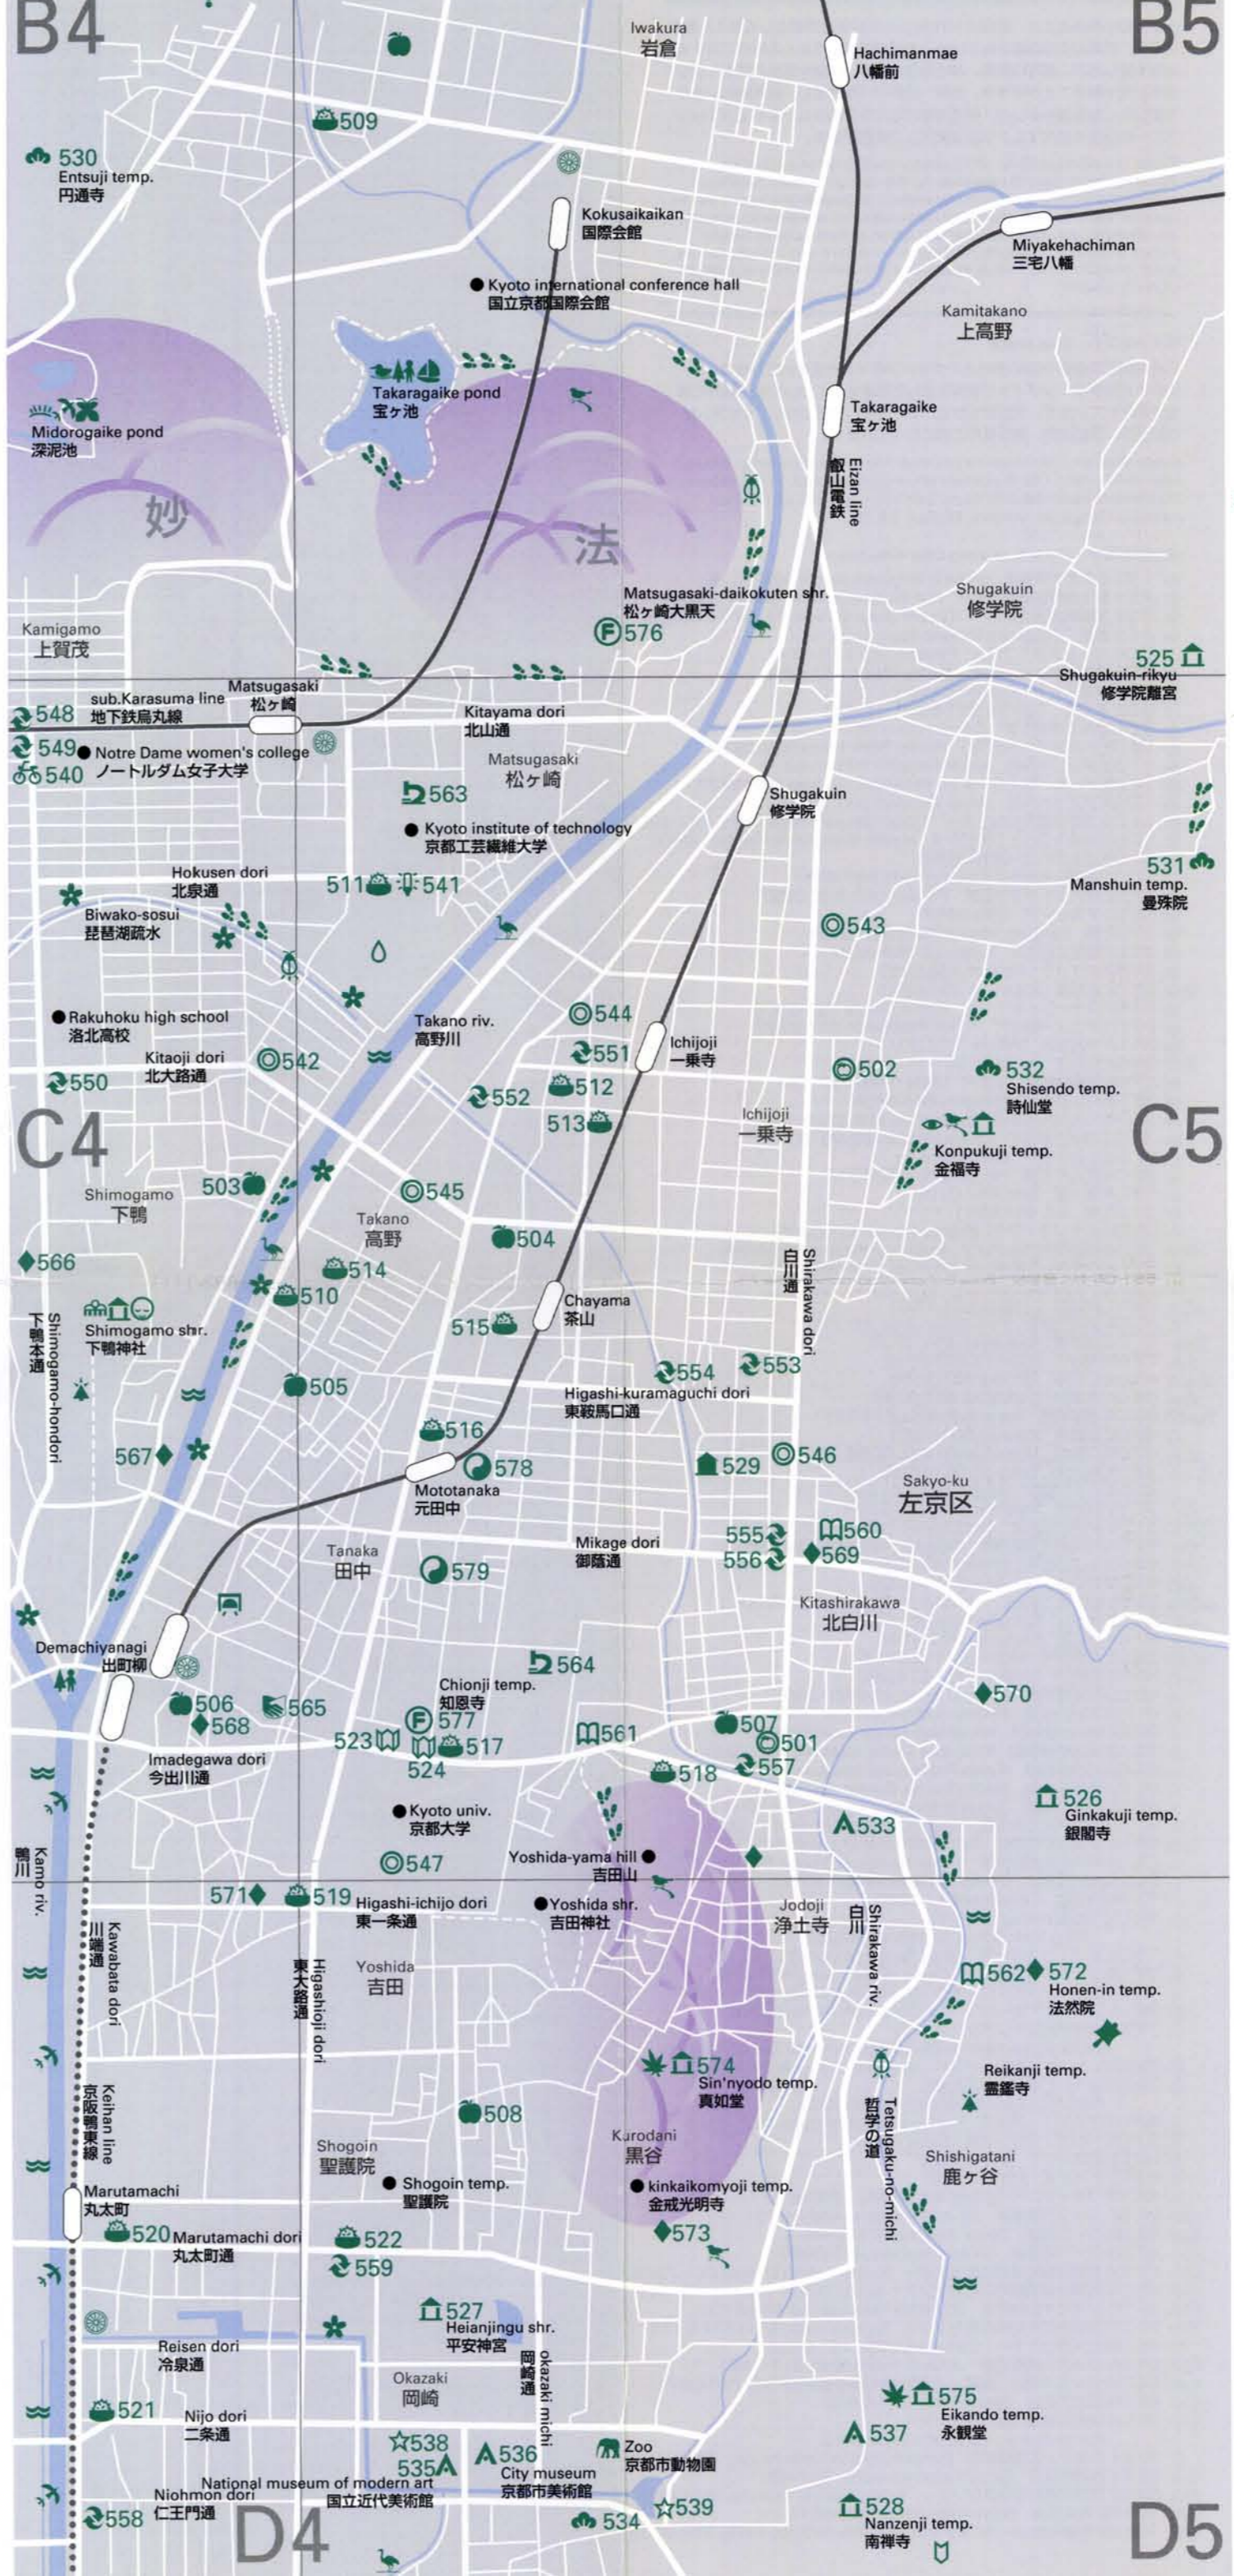

- 中心部サイトリスト Central Kyoto Site Lists
  401 D4 かね松 Kanesho 221-0088
  402 D4 玉屋珈琲店 Tamaya Coffee Shop 221-2710
  403 D4 おひお Bio-Tei 255-0086
  404 D4 おはんざい Obanzai 223-6623
  405 D4 上柳や Jyokanya 222-1723
  406 D4 建仁寺 Kennin-ji 561-0190
  407 D5 知恩寺 Chion-in 531-2111
  408 D4 高瀬川二条苑 (かんこ) 223-3456
  409 D4 広蓮院 Kose-in
  410 D5 青蓮院 Shoren-in 561-2345
  411 D5 高台寺 Kodai-ji 561-2368
  412 D4 京都文化博物館 Museum Of Kyoto 222-0888
  413 D4 永観堂 Nagaharaya 761-3062
  414 D4 レンタサイクル安本 Rental Bicycle Yasumoto 751-0595
  415 D5 嵐山ユースホテル 761-8135
  416 D4 内藤 Naito Brush Shop
  417 D4 ボディショップ三条河原町店 The Body Shop Sanjo-Kawaramachi 221-1169(化粧品)
  418 D4 ボディショップ新京極店 The Body Shop Shinnyokuya 253-2590 (化粧品)
  419 D4 マリナ美容室 Marina Beauty Salon 212-2137
  420 D4 自然舎 Shizensha 222-1753 (化粧品)
  421 D4 優紙の店 Japanese Paper 341-1419
  422 D4 西河 Nishikawa Bamboo Blind 561-1269 (すだれ)
  423 D4 アネックス (株) Annex 255-1101 (洋装リフォーム)
  424 D4 洋服の病院京阪三条店 Yofuku no Byoin Keihansanjo 771-7700
  425 D4 スタジオ松 Studio Matsuo 701-1893 (洋装リフォーム)
  426 D4 カインドール店 Kind Taramachi 252-2424 (ブック)
  427 D4 京都環境保護局環境保全局 Environmental Conservation Office 213-0926
  428 D4 環境市民 Citizen Environmental Foundation 211-3521
  429 D4 京都消費生活センター Kyoto City Consumer's Center 256-0800
  430 D4 ウィングス京都 Wings Kyoto 212-7470
  431 D4 ごみ問題市民会議 211-7464
  432 D4 京都YMCA Kyoto YMCA 231-4388
  433 D4 まちづくり市民会議 256-3320
  434 E4 使い捨て時代を考える会 361-0222
  435 D4 紫織庵 Shiori-an 241-0215
  436 D4 吉田 (無明舎) Yoshida-ten
  437 D4 セカンドハウス Second House 231-1717
  438 D4 JOIN NEXUS Join Nexus 551-3639
  439 D4 芸術機予定地 Pont des Arts 406-2061

- 左京区サイトリスト Sakyo-ku Area Site Lists
  501 C5 美山のやおや Miyamano Yaoya 724-8610
  502 C5 美山のやおや2号店 Miyamano Yaoya No.2 723-4938
  503 C4 あおい健康自然食品店 Aoi Natural Food 722-3074
  504 C5 どんぐり Donguri 712-0274
  505 C4 マクロビオティック京都 Macrobiotic Kyoto 711-4551
  506 C4 粟花 Nanhana 711-8265
  507 C5 津田自然食品店 Tsuda Natural Food 781-4082
  508 D5 アニュー吉田 Anew Yoshida 751-2566
  509 B5 エヴァンタイユ Evantal 712-0750
  510 C4 まほろば Mahoroba 712-4191
  511 C5 カバの食堂 Kabanomi Shokudo 724-6900
  512 C5 轟野 Bono 701-5191
  513 C5 ウッド・ノート Wood Note 722-9302
  514 C5 パン・ド・ラディス Pan de Ladis 712-1098 (パン屋)
  515 C5 がらんど Garando 712-4581
  516 C5 ディー DIDI 791-8226
  517 C5 花山大吉商店 Hanayama-Daikichi 701-7027
  518 C5 マン・シユール Manne Ciel 752-1583 (パン屋)
  519 D4 サンシャインカフェ Sunshine Cafe 761-9944
  520 D4 あーす・きっちん Earth Kitchin 771-1897
  521 D4 麗光庵 Miko-an 751-5045
  522 D5 クライス Kuraisu 751-2998
  523 C5 天然デザインフォーラム Tennen Design Forum 702-6548
  524 C5 あーす書房 Earth Shobo 721-3619
  525 B5 修学院階宮 Shugakuin Rikyū 211-1211
  526 C5 銀閣寺 Ginkaku-ji 771-5725
  527 D5 平安神宮 Heian Jingu 761-0221
  528 D5 南禅寺 Nanzen-ji 771-0365
  529 C5 鴨井部 Komai-ten 781-3580
  530 B4 円通寺 Entsu-ji 761-1875
  531 C5 曼珠院 Manshu-in 781-5010
  532 C5 洋山堂 Shisen-do 781-2954
  533 D5 白浜村 Hakuhasason 751-0446
  534 D5 高麗庵 Murin-an 771-3909
  535 D5 京都国立近代美術館 National Museum Of Modern Art 761-4111
  536 D5 京都市美術館 Kyoto City Museum of Fine Art 771-4107
  537 D5 野村美術館 Nomura Museum 751-0374
  538 D5 みやこメッセ Miyako Messe 761-3421
  539 D5 琵琶湖疎水記念館 Lake Biwa Canal Museum 752-2530
  540 C4 下鴨ニッポンレンタカー Shimogamo nippon rental car 723-0919
  541 C5 髪工房 Kamikobo Barbershop 724-6039
  542 C4 コープ下鴨センター Co-op Shimogamo 701-3141
  543 C5 コープ修学院センター Co-op Shugakuin 711-0104
  544 C5 ヘルプ HELP 781-3150
  545 C5 アズミヤ高野店 Izumiya Takano 721-2101
  546 C5 マイケルズ Michael's 721-1846
  547 C5 京都大学生協 Kyoto Univ.Co-op 753-7640
  548 C4 洋服の病院北山店 Yofuku no Byoin Kitayama 721-0926
  549 C4 セレクタ Selector 705-2415 (ブック)
  550 C4 京京リフォーム Kyoto Reform 701-2449 (洋装リフォーム)
  551 C5 カインドール東店 Kind Ichijo 711-6160 (ブック)
  552 C5 北井リフォーム Kitai Reform 701-6502 (洋装リフォーム)
  553 C5 かけつぎの平井 Hirai 701-0338
  554 C5 クロス・ロード Cross Road 724-0041 (家電・家具)
  555 C5 洋服の病院白川店 Yofuku no Byoin Shirakawa 711-2100
  556 C5 スギモト Sugimoto 231-8706 (洋装リフォーム)
  557 C5 アントワープ Antwerp 724-3058 (ブック)
  558 D4 洋服の病院東山店 Yofuku no Byoin Hagashiyama 751-0214
  559 D5 シックスBWHL 野野野店 Six BWHL Kumano 771-6866 (洋装リフォーム)
  560 C5 環境共育事務所カラーズ Colors 781-7315
  561 D5 わく星学校 Free School Wakusei 722-4579
  562 C5 法苑緑のセンター Honen-in Field Society 752-4582
  563 C5 京大工学大環境科学センター Center for Environmental Science 724-7506
  564 C5 京大環境保全センター Environmental Preservation Center 753-7709
  565 C4 礼書房 青い地球 Tadasu Shobo 781-8925 (エコ印刷)
  566 C4 深泥池を守る会 712-0647
  567 C4 熱帯林きょうと 721-9872
  568 C4 グリーン・アクション Green Action 701-7223
  569 C5 大文字山の自然と文化をまもる会 721-7731
  570 C5 京都水と緑をまもる連絡会 701-1044
  571 D4 京都原発めだかの学校 751-6367
  572 D5 法苑 Honen-in 771-2420
  573 D5 日本環境保護国際交流会 Japan Environmental Exchange 751-5404
  574 D5 真如堂 Shinyo-do 771-0915
  575 D5 永観堂 Eikan-do 771-2448
  576 B5 松ヶ崎大黒天さんのふれあい市 Matsugasaki Daikokuten 781-5067 (年6回大祭日 甲子の日)
  577 C5 百万遍さんの「手づくり市」 Hyakumuban Chionji Temp. 771-1631 (毎月15日)
  578 C5 ヨガ Yoga 0775-92-2462
  579 C5 いんば Inba 791-1539