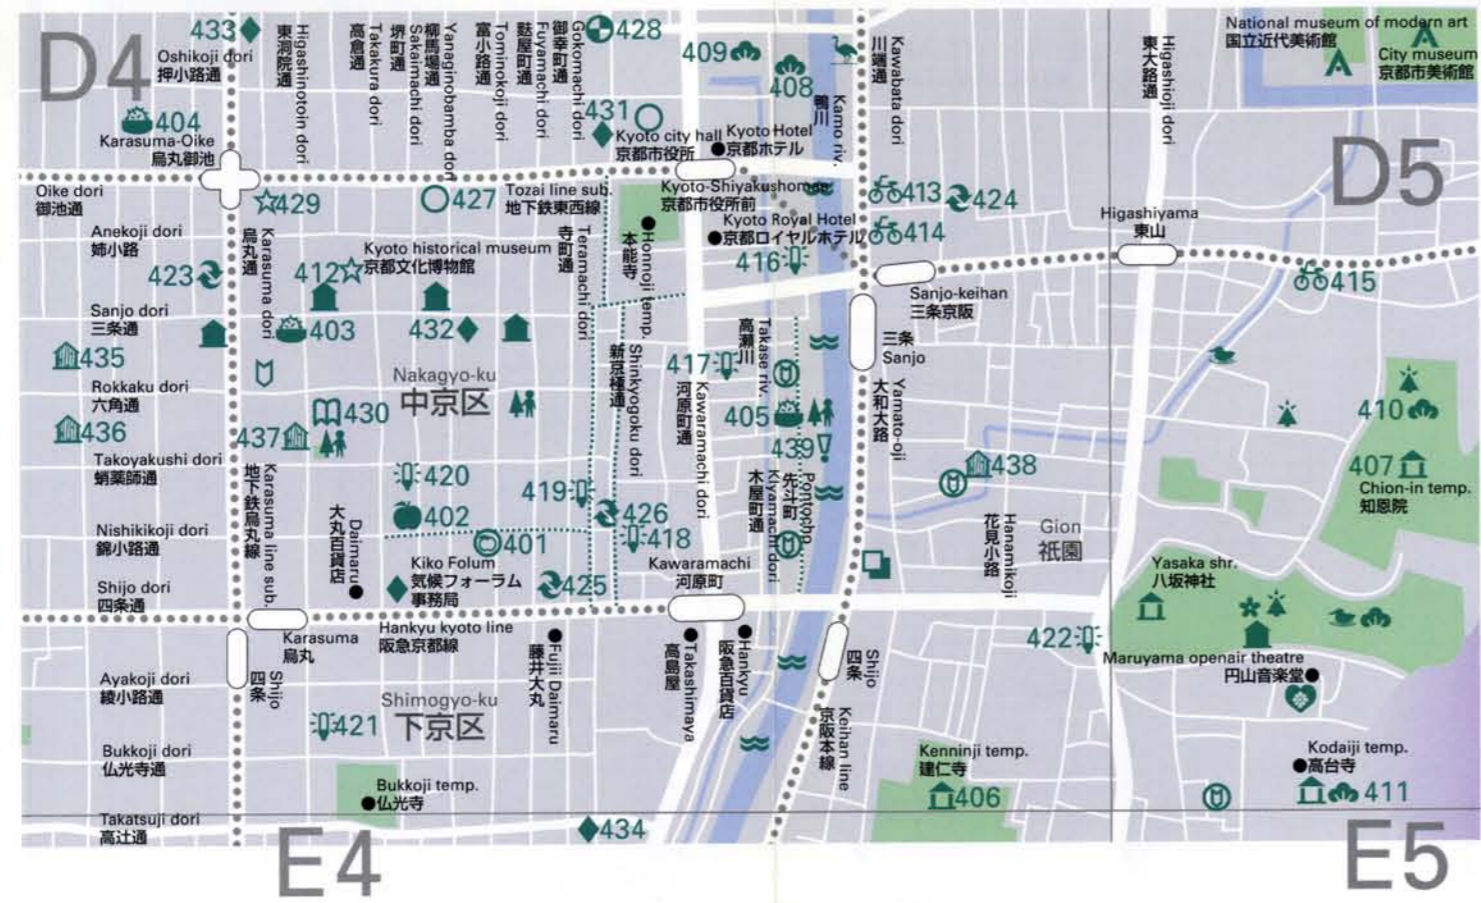

- 緑野野サイトリスト Sagano Area Site
  301 D1 森羅 Morika 872-3955 (豆腐屋)
  302 D1 ありや Agariya 865-3450
  303 D1 木石 Bokuseki 862-2110
  304 C1 化野念仏寺 Adashinonenbutsuji-ji 861-2221
  305 C1 大覚寺 Daikakuji 871-0071
  306 D1 天竜寺 Tenryu-ji 881-1235
  307 D1 大洞内荘 Okochi-sanso 872-2233
  308 D1 緑野野ランアート Sagano Orchid Art 871-30994
  309 D1 レンタサイクル京都 Rental bicycle Kyoto 861-0117
  310 D1 京阪レンタサイクル Keihan rental bicycle 861-1656
  311 D1 黄色いテントの自転車店 Yellow Tent Bicycle
  312 D1 グリーンフラッグ Green Flag
  313 D1 緑野野日記 Saganonikki
  314 D1 Jamレンタサイクル Jam Renta Cycle
  315 D1 嵐山レディスホテル Arashiyama Lady's Hotel 882-0955
  316 D2 嵯峨野レンタサイクル Saga station rental bicycle 881-4898
  317 D2 嵐山サイベイク Arashiyama Cypick 882-1111
  318 D1 人力車えびすや Ebisuya 864-4444