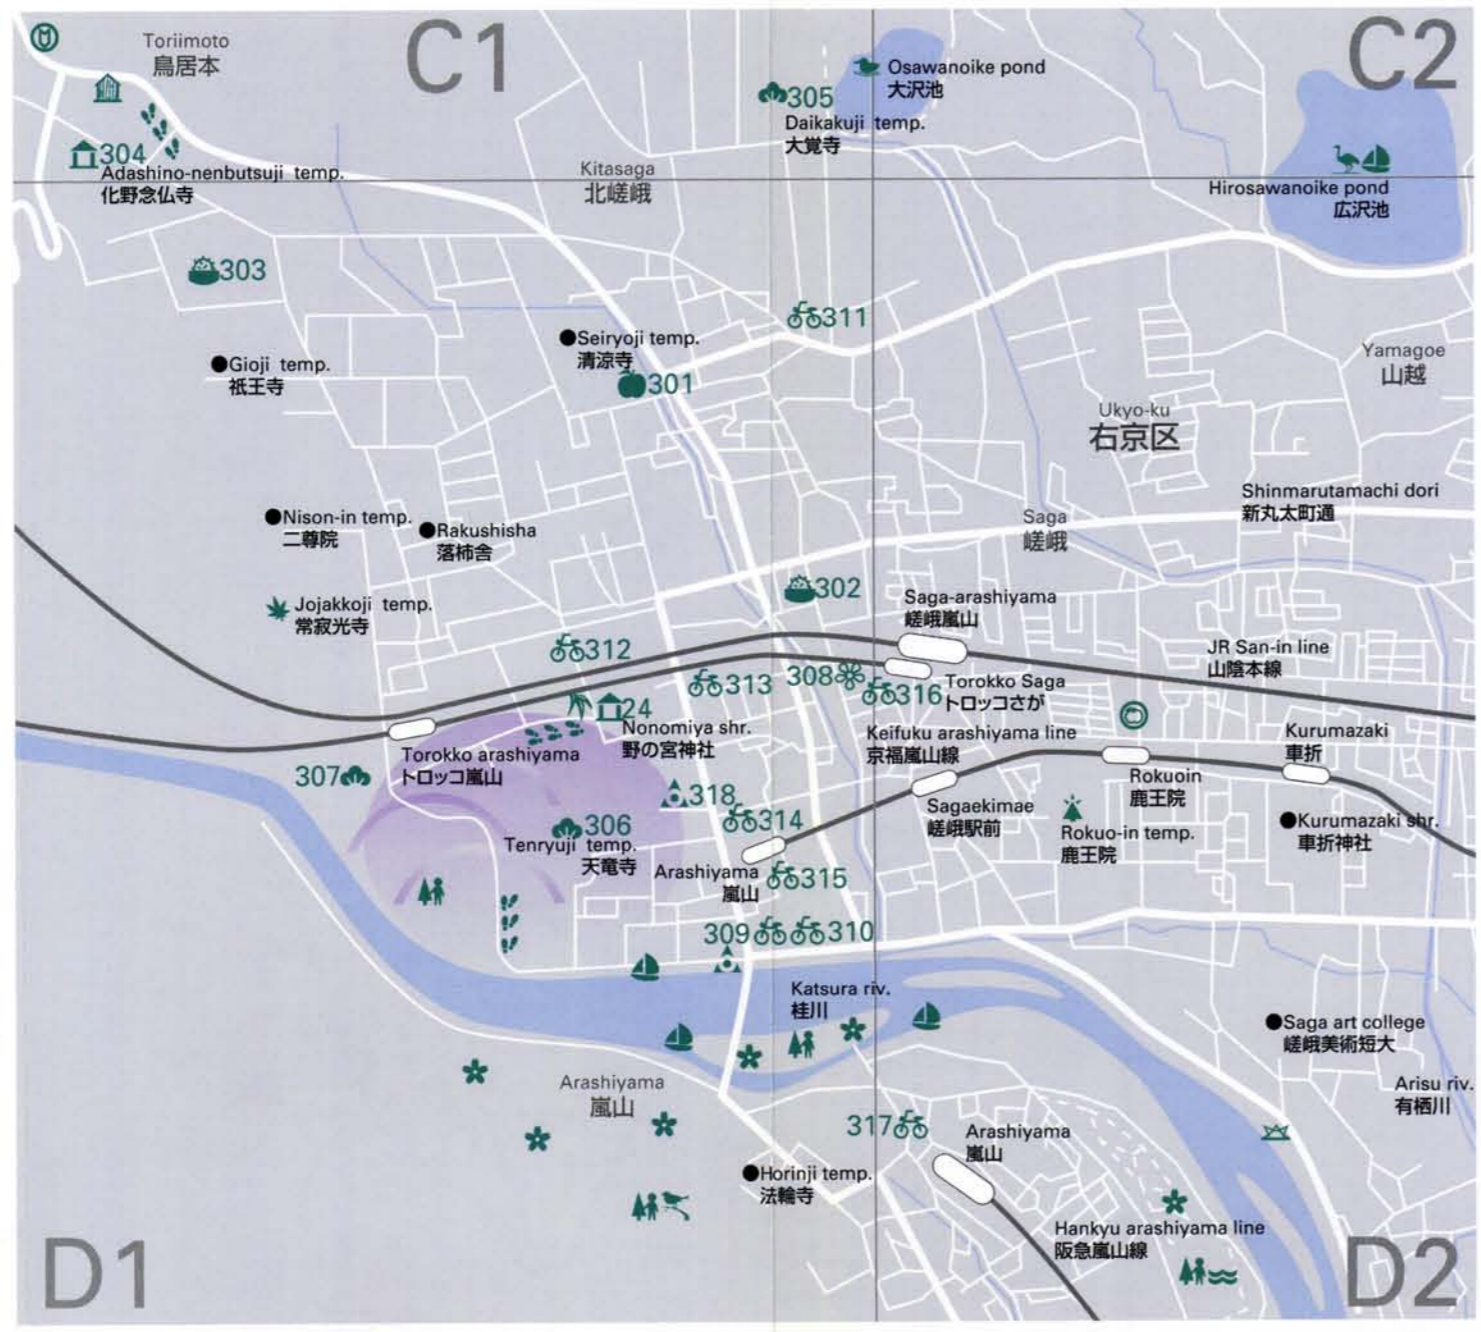

アイコンリスト? Icon List ?

- 観水公園 名水 京都には三方を山に囲まれ、昔から名水の湧き出る場所が多く神聖な水として大切にされてきた。
  名木 神道の影響で昔から神社仏閣にはご神木として奉られる木が多い。
  バイオリジョンサイト 京都固有の植物、生物が残っている所。
  特定湿地帯 水河筋からの残存物、創路型湿原の南端が京都にある。
  環境に優しい施設 Sustainable facilities
  ソーラー関連施設
  資源ごみ回収場所
  コンポスト
  エコツーリズムするなら Ecotourism
  エコリキョウコース
  眺望ポイント
  神社仏閣
  重要西洋建築
  日本庭園
  西洋式庭園
  伝統的町並区域
  アートスポット
  博物館、美術館
  歴史史跡
  エコデザイン街区
  公園、リクリエーションエリア
  安らぎの場
  生物を観察するなら Wildlife
  自然観察地区
  渡り鳥飛来地点
  アヒル池
  水辺の生き物生息地
  貴重種生息地
  動物園
  環境に優しい交通手段 Eco-transportation
  レンタサイクル
  駐輪場
  自転車専用道路
  環境利用型乗り物
  人力車など
  歩行者ゾーン
  ボート乗り場
  エコステーション
  天然ガス自動車の給油ができる。

ショッピングを楽しむなら Shopping

自然派商品取扱店
店のコンセプトが環境を考慮したもので、もしくは伝統的に自然素材で作られてきた伝統産品。
資源ゴミ回収ストア
トレビ、牛乳パック、ペットボトル、缶、瓶。買い物袋突込の内4つ以上クリアしているストア、マーケット、食品店など。

リサイクルショップ

電気製品、家具、洋服等のリサイクル店。種類いろいろ。
エコ園芸店
緑の多い都市にするためのノウハウを持った園芸店。

環境問題に強くなる Institutions

環境スクール
環境問題研究機関
グリーンビジネス、サービス
環境政策研究機関
重要機関所在地
環境センター
環境NGO
環境基礎講座
汚水処理施設
浄水場
ごみ焼却場
エネルギー供給施設
ゴミ埋立地

これは問題! Problematic sites

不法廃棄地
道路公害エリア
京都スベシヤル Special green sites in Kyoto
紅葉
日本人は古来より桜や紅葉を愛でる風習があり、自然に対するこうした態度は日本文化の至る所に見受けられる。

ほたるむさび町屋

町屋はエアコンのない時代の暑い京都の夏を過ごすための工夫がいっぱい。建具はモジュール化され、どの町屋にも設置できる。町屋改造のお店も含む。

フリーマーケット

寺や神社境内で行われるフリーマーケットは京都の名物。リサイクル品や手作り品、石鹸などが並ぶ。

東洋系健康ポイント

抗運動地点
京都では環境破壊を招く施設の建設など乱開発による景観破壊、自然破壊があつた。抗運動の種に欠くことはない。歴史文化都市を守る市民の活動も活発である。
主なもの、一乗山、小野山、ポンボンの山自然保護、市原野ゴミ焼却場建設反対、高速道路反対、芸術構反対など。